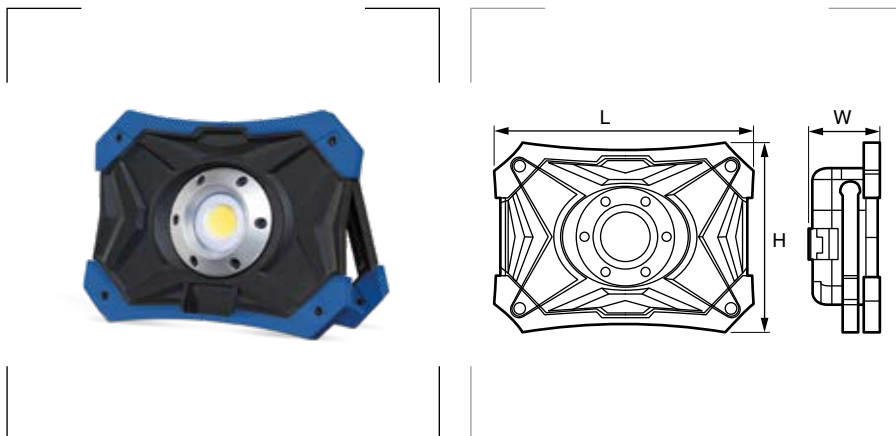

Foco GLADIATOR Pocket

Características

Flujo luminoso: 1000 lm.
COB LED: 6500 K, CRI \geq 80.
Batería: Li-Ion 4.400 mAh, 3,7 V DC,
10 horas de iluminación.
Potencia: 10W.
Funciona a 230 V, 50/60 Hz.

Grado de protección

Polvo/agua: IP54.
Resistencia al impacto: IK05.
Aislamiento: Clase III.

Materiales

Carcasa robusta de aluminio
(fundición a presión).
Protector de cantos: elastómero
termoplástico blando – TPE.

Colores

Azul/antracita

Certificados y normas aplicables

Descripción

Foco de luz LED COB de alta eficiencia, alimentado por batería.
El interruptor regula la luz en 3 posiciones (25%, 50%, 100% y apagado).
Dispone de un soporte azul para ajustar la posición del foco y un indicador del nivel de batería.
Maxi funciona como batería externa e incluye el cable de carga micro USB.