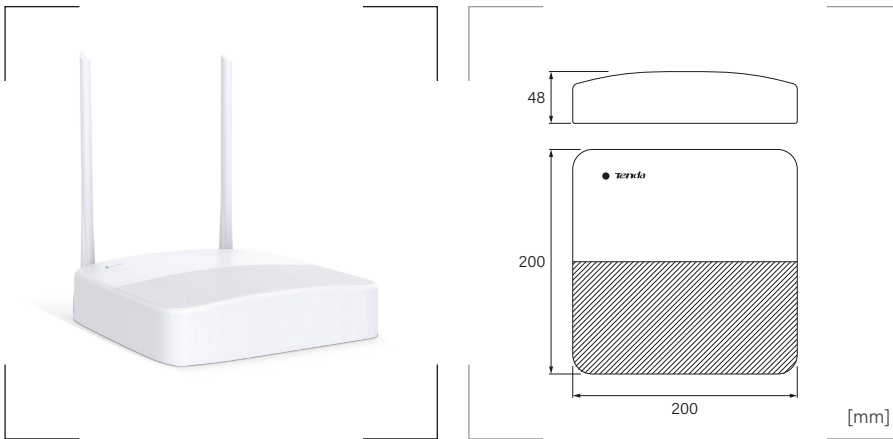

Grabador

Características
Tensión: 12 VDC.
Corriente: 2 A.

Peso (sin HDD)
510 g.

Certificados y normas aplicables

Temperatura
de funcionamiento: 0°C~+40°C.
de almacenamiento: -30°C~+70°C.

Humedad (sin condensación)
de funcionamiento: 10%~90% HR.
de almacenamiento: 5%~95% HR.

Referencia	Descripción	Contenido	Embalaje kit
K4W-3TC	Kit de seguridad WiFi con 4 cámaras	Cámaras WiFi Grabador de vídeo en red Adaptadores de corriente Kits de tornillos Ratón	1
K8W-3TC	Kit de seguridad WiFi con 8 cámaras	Kits impermeables Cable Ethernet Destornillador Cable HDMI Guía de instalación rápida Plantillas de instalación Etiqueta de vigilancia	1

* No incluye disco duro (es necesario uno; interfaz SATA 3.0 y permite capacidades de hasta 10 TB).