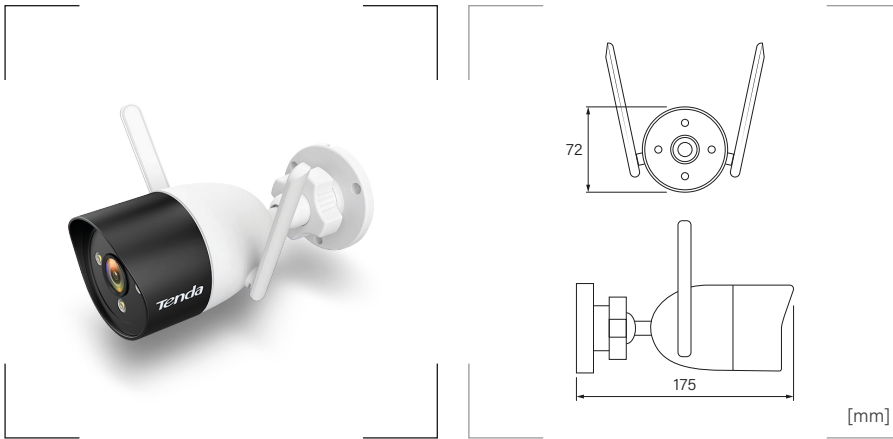

Kit de seguridad HD WiFi con 4/8 cámaras

Cámara

Grado de protección
Agua/Polvo: IP66.

Características
Tensión: 12 VDC.
Corriente: 1 A.

Peso
226 g.

Certificados y normas aplicables

Temperatura
de funcionamiento: -30°C~+60°C.
de almacenamiento: -40°C~+70°C.

Humedad (sin condensación)
de funcionamiento: 10%~95% HR.
de almacenamiento: 3%~95% HR.