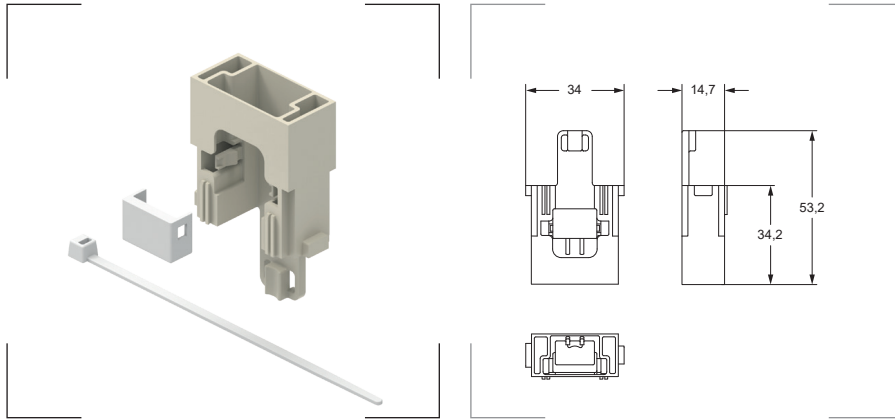

SERIE MIXO adaptador RJ45 universal

Grado de protección	
Polvo/agua: IP20 (sin envolvente), IP65/66/68/69.	
Materiales	
Policarbonato PC.	
Colores	
Gris	RAL 7032
Temperatura de trabajo	
-40°C hasta +70°C.	

Referencia	Embalaje unidades
CX 01 J8UM	1

Nota: GAESTOPAS certifica que los datos aquí expuestos son una fiel reproducción de los datos facilitados por el fabricante.