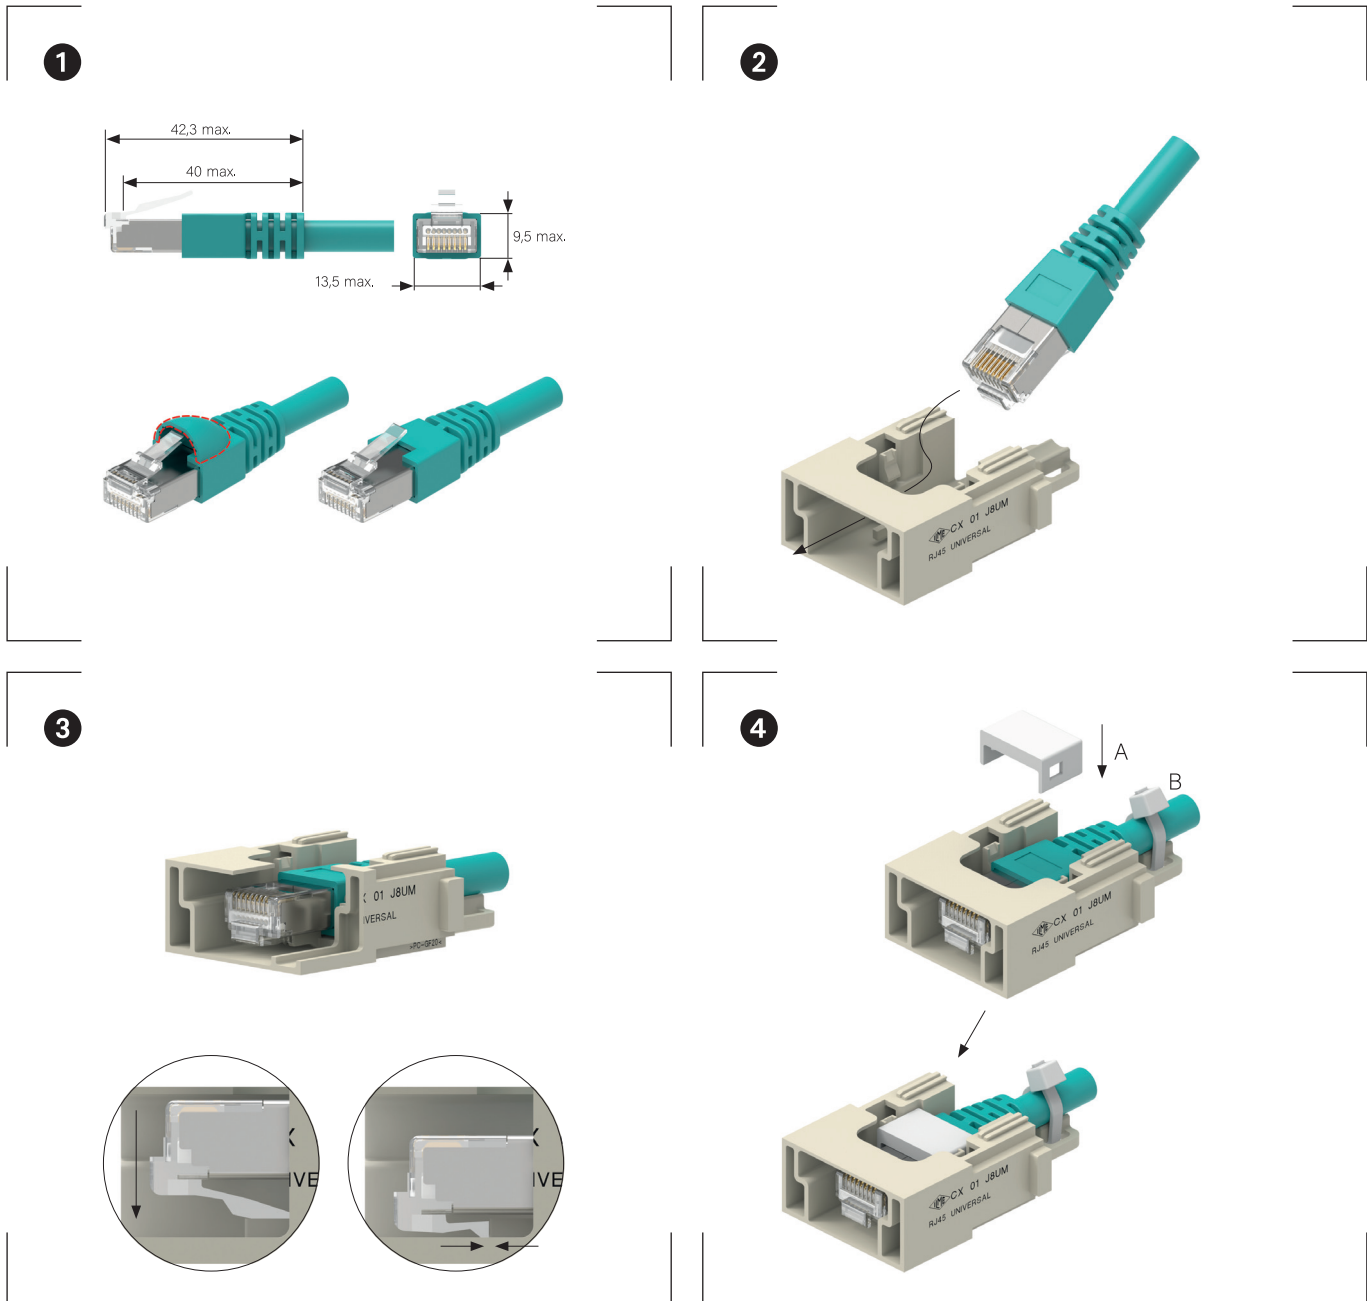

SERIE MIXO adaptador RJ45 universal

Grado de protección	
Polvo/agua: IP20 (sin envolvente), IP65/66/68/69.	
Materiales	
Policarbonato PC.	
Colores	
Gris	RAL 7032
Temperatura de trabajo	
-40°C hasta +70°C.	

Referencia	Embalaje unidades
CX 01 J8UM	1

Nota: GAESTOPAS certifica que los datos aquí expuestos son una fiel reproducción de los datos facilitados por el fabricante.