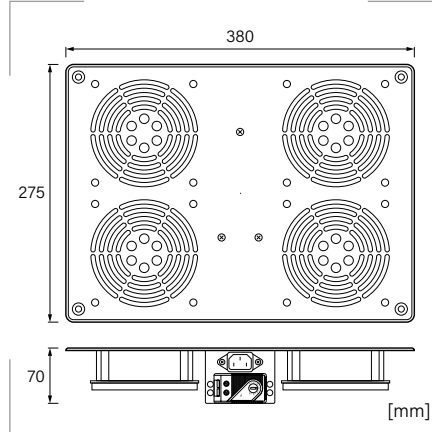

### Características

Rango de temperatura ajustable entre 0°C y +60°C.  
Funciona entre 100-230 VAC 50 Hz.  
Longitud del cable: 1,8 m.